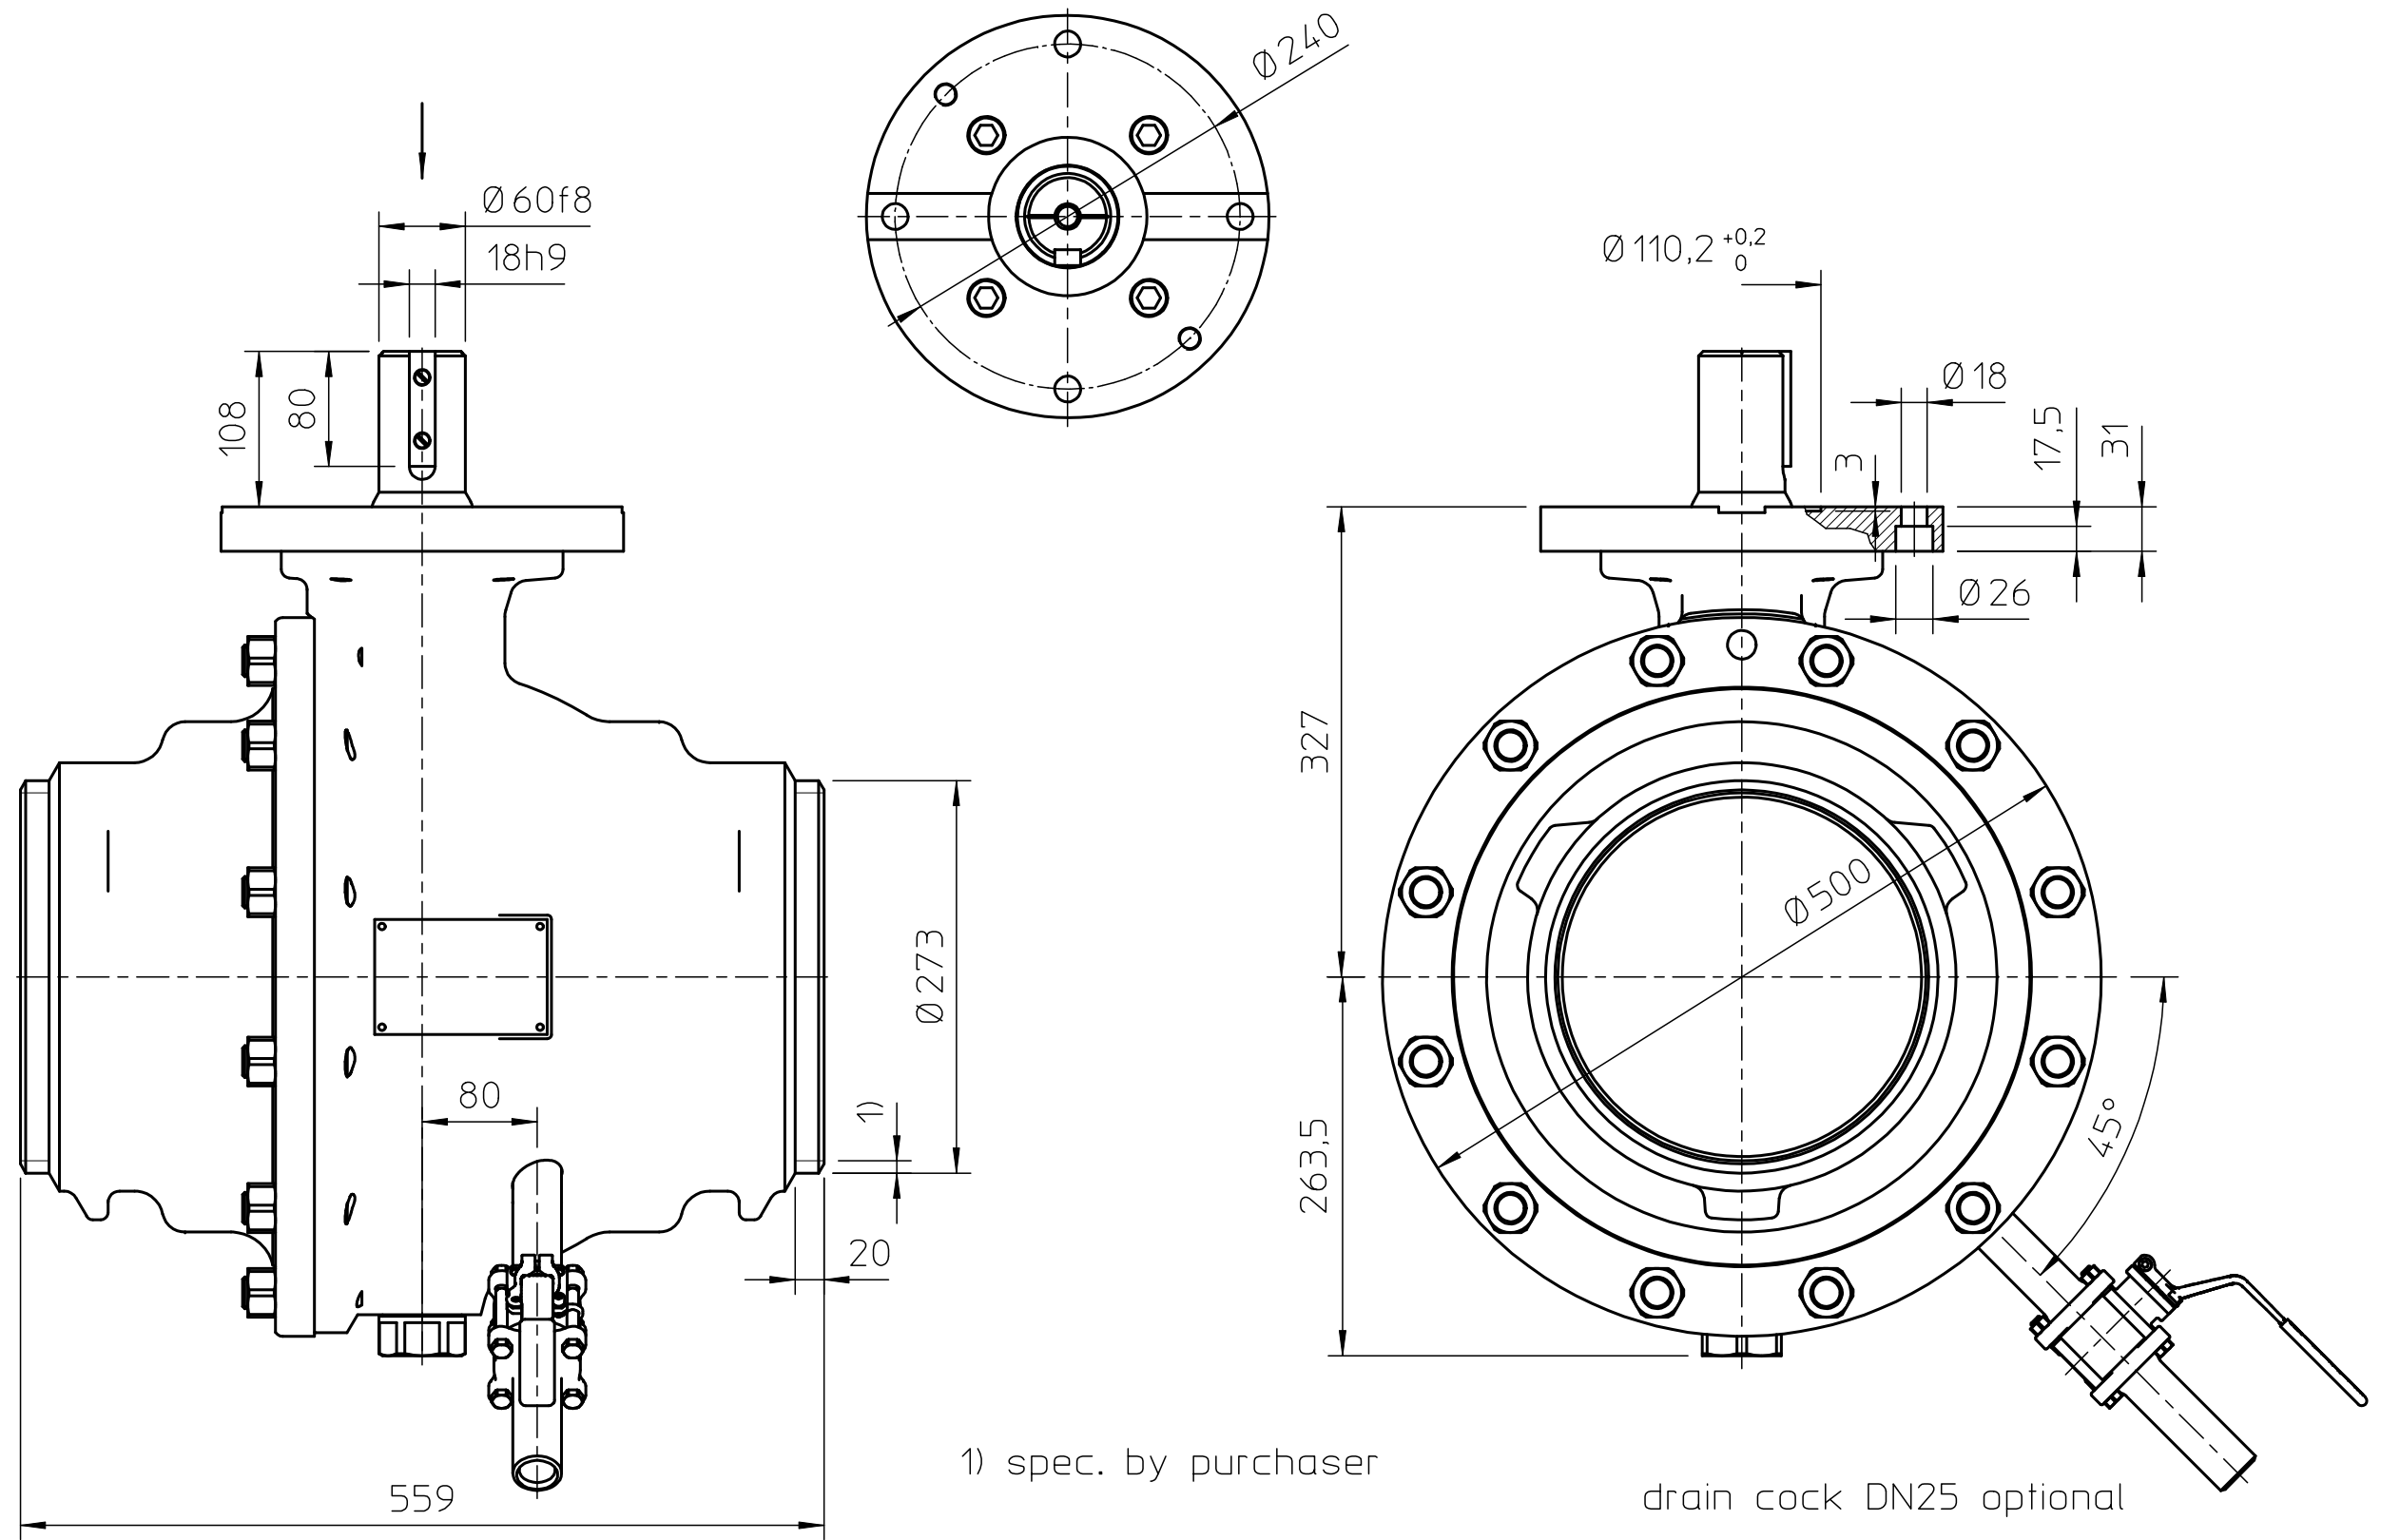

KLINGER ballostar ball valve type KHSV(w)l 250 VII-AF(799)-KFC PN25/40.

Urheberrecht nach ISO 16016  
 Copy right acc. to  
 Droit d'auteur selon

Technische Änderungen und eventuelle Irrtümer vorbehalten  
 Modifications caused by technical development and any errors excepted

1) spec. by purchaser

drain cock DN25 optional

total weight: ca. 203kg

drw.: 12.06.13 SA

wOH32177-3